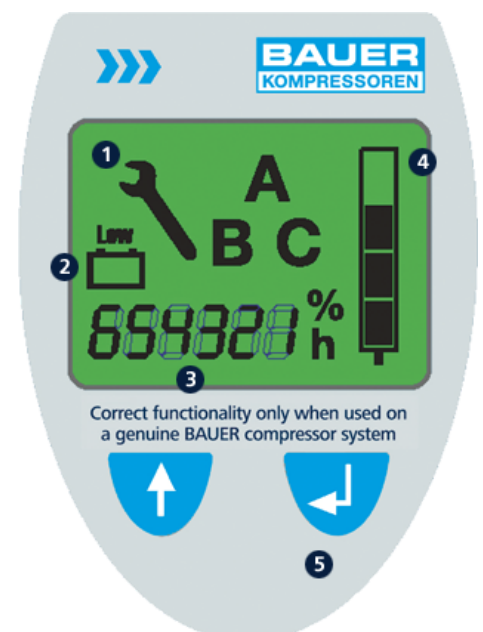

B-TIMER для контроля P-систем фильтрации P 21 / P 31 / P 41

Контроль патрона фильтра с помощью B-TIMER прост, надежен и экономичен!

Правильная и надежная работа B-TIMER гарантируется только при

использовании компрессорных систем BAUER и оригинальных систем фильтрации и патронов фильтров BAUER.

Компактный миникомпьютер считает количество часов работы и точно рассчитывает насыщение патрона фильтра P-системы фильтрации BAUER. Отображаются сроки замены патрона или интервалы.

Для всех переносных компрессоров BAUER, в том числе и для дооборудования, но только в сочетании с P-системой фильтрации BAUER!

На четырехразрядном **сегментном индикаторе** можно постоянно следить за увеличением **степени насыщения P-патрона фильтра**. При достижении остаточной емкости менее 20 % последний сегмент начинает мигать, и вместо количества часов работы отображается номер патрона фильтра для заказа. Если патрон полностью насыщен, мигают все 4 сегмента индикатора.

Символ ключа указывает на необходимость проведения очередного техобслуживания. Буквы от А до С показывают необходимый BAUER-комплект для техобслуживания.

Безопасность: Индикатор батареи своевременно предупреждает об очередной замене батареи.

Даже при замене батареи или длительном хранении без батареи значения количества часов работы и времени техобслуживания остаются записанными в оперативной памяти устройства.

Простейший монтаж: Без соединения трубами или кабелями – **достаточно отвертки!**

Чрезвычайно надежно: для использования по всему миру даже при самых жестких внешних условиях: устройство защищено от пыли и брызг воды, нечувствительно к соли, сильному солнечному излучению, высокой влажности воздуха и песку.

Характерные черты

1 Простейшее техобслуживание