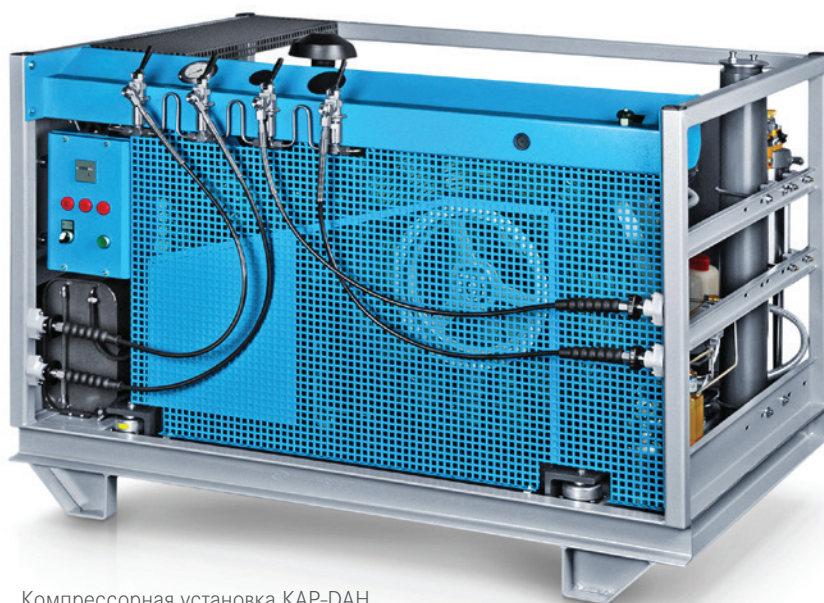

СЕРИЯ КАР

ДИЗЕЛЬНАЯ СЕРИЯ КАР

Горизонтальные установки серии КАР-ДАН с низко расположенным центром тяжести и прочным малообслуживаемым дизельным приводом соответствуют самым строгим требованиям к надёжной автономной эксплуатации в постоянном режиме в отдалённых местностях.

Все охладители, фильтры, клапаны и линии изготавливаются из нержавеющей стали. Для самых суровых климатических условий. Надёжность при высокой температуре окружающей среды.

Бескомпромиссная конструкция обеспечивает удобный доступ для проведения технического обслуживания.

Электронная система управления с дополнительными контрольными электронными устройствами автоматически выключает компрессор при достижении системой заданного давления на выходе, измеряет количество часов работы и давление масла и отображает текущий статус. На распределительном ящике указывается также уровень зарядки аккумуляторов.

- › 14 – 18 кВт
- › 450 – 680 л/мин
- › 225/330 бар
- › дизельный

ОПЦИОНАЛЬНОЕ ОСНАЩЕНИЕ

- › Большая фильтровальная система Р 81 с увеличенным сроком службы патрона
- › Система контроля за насыщением фильтра В-SECURUS
- › Установка заправочных панелей
- › Промежуточный сепаратор после 1-й ступени – рекомендовано при высокой температуре