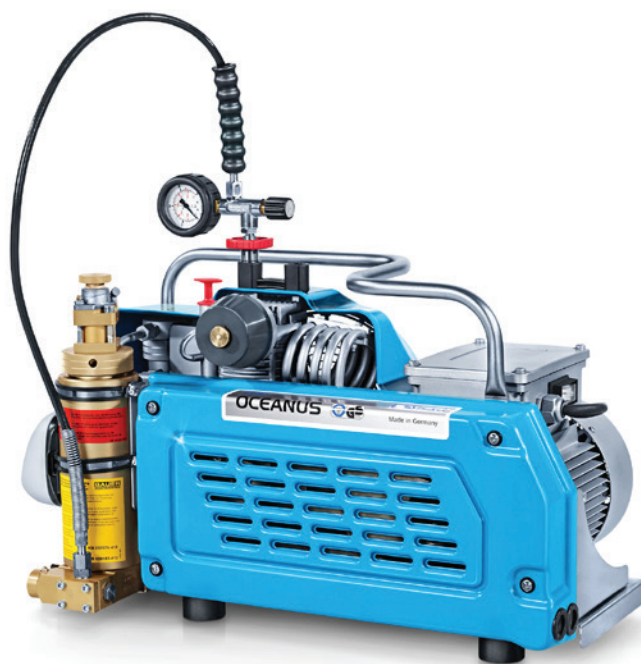

COMPACT LINE

OCEANUS

OCEANUS отличается превосходными показателями: этот компрессор заполняет цилиндр воздухом для дыхания максимум на 40% быстрее, чем JUNIOR II, но имеет практически такие же размеры.

Эта модель, рассчитанная на требовательных профессиональных пользователей, впечатляет прочностью, мобильностью и высокой производительностью. Благодаря опорной раме из нержавеющей легированной стали OCEANUS — идеальный мобильный компрессор даже для приморских регионов с солёным воздухом. Он может использоваться на водных судах, в подводных лодках или в морских экспедициях.

Кроме того, большой запас масла в картере и высокопроизводительный масляный насос позволяют эксплуатировать этот компрессор с сильным уклоном — до 30 градусов (в версии с бензиновым двигателем — до 20 градусов).

- › Дополнительное заправочное устройство на 225 или 330 бар
- › Переключатель 330/225 бар
- › Система автоматического спуска конденсата с автоматическим выключением при достижении заданного давления на выходе
- › Транспортный набор

OCEANUS сзади с заправочным шлангом 300 бар

ТЕХНИЧЕСКИЕ ХАРАКТЕРИСТИКИ

Обозначение модели	Производительность		Рабочее давление (макс.)		Фильтровальная система	Количество ступеней	Число оборотов	Двигатель и мощность двигателя		Масса нетто (прибл.)	Размеры Д x Ш x В
	л/мин	фт ³ /мин	бар	фунт/дюйм ²				об./мин	Двигатель		
OCEANUS-B	140	5	330	4780	P 21	3	2,300	бензиновый 4-тактный	5,1	47	79 x 41 x 42
OCEANUS-E	140	5	330	4780	P 21	3	2300	трёхфазный ток 400 В, 50 Гц ²	3	52	66 x 40 x 42
OCEANUS-W	140	5	330	4780	P 21	3	2300	переменный ток 230 В, 50 Гц ²	3	52	66 x 40 x 42